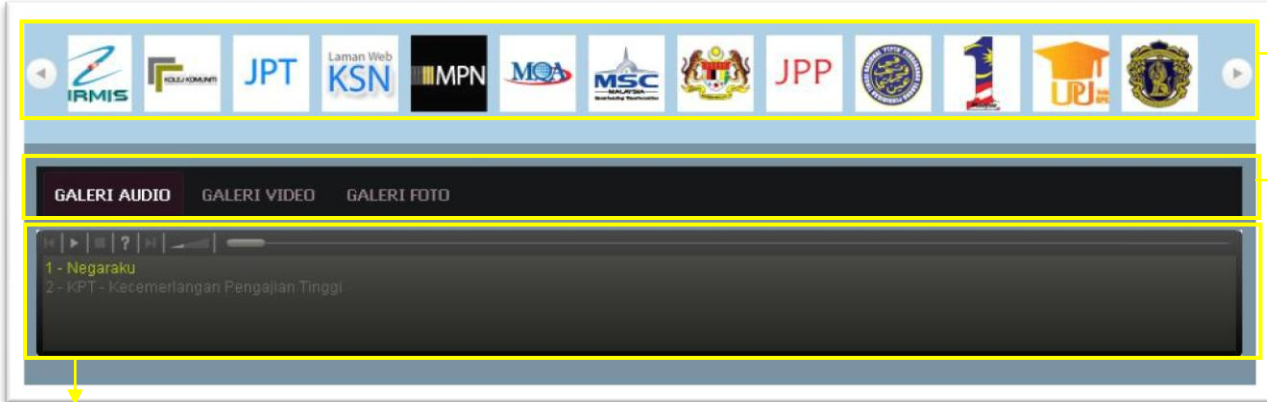

## PANDUAN PENGGUNAAN PORTAL KPT

Ruangan maklumat di Portal di KPT dibahagikan seperti berikut:

The screenshot shows the homepage of the KPT portal. At the top, there is a navigation menu with tabs: UTAMA, INFO KPT, PELAJAR, INSTITUSI, PENAJAAN, INTERNATIONAL, and WARGA. An arrow points to the right of this menu with the text "Pilihan Saluran Maklumat". Below the navigation is the official logo and name of the "Portal Rasmi KEMENTERIAN PENGAJIAN TINGGI". A search bar is located to the right of the logo. The main content area features a large banner for the "Pertandingan Inovasi, Rekacipta dan Kemahiran ke INOREKA peringkat kebangsaan" at "KOLEJ KOMUNITI SELAYANG" from "11 - 13 OKT 2011". To the right of the banner is a sidebar with "Majlis Perhimpunan Bulanan", "Pertandingan INOREKA Peringkat Kebangsaan", and "Karnival Bola Keranjang 3 ON 3 IPT Piala Timbalan Menteri Pengajian Tinggi 2011". An arrow points to this sidebar with the label "Iklan". Below the banner is a "Makluman" section with a news item: "Kata-Kata Hikmah Integriti Sept 2011 : Kelakuan Mencerminkan Keperibadian". At the bottom, there is a "PAUTAN PANTAS" section with icons for "TENDER online", "STATISTIK KPT", "DOKUMEN rujukan", "PELUANG kerjaya", and "ARTIKEL terpilih". An arrow points to this section with the label "Pautan pantas ke ruangan". To the right of the shortcuts is a "HOT" section titled "Pegawai Baharu dan Bertukar Keluar KPT" with the subtext "Sistem Pemantauan Kemajuan Pelajar (SLAB/SLAI) Dibuka". An arrow points to this section with the label "Makluman".

Pilihan saluran Web 2.0 technology

Hebahan maklumat

Saluran bayaran dalam talian

Senarai keratan akhbar

Undian

Saluran maklumbalas

Pengumuman terkini

Penerbitan yang diterbitkan

Pautan laman web luaran

Pilihan galeri Audio/Video /Foto

Senarai pilihan audio

Galeri Video

Galeri Foto

Senarai aplikasi IPT

Senarai aplikasi  
Penajaan

Senarai aplikasi  
untuk warga KPT